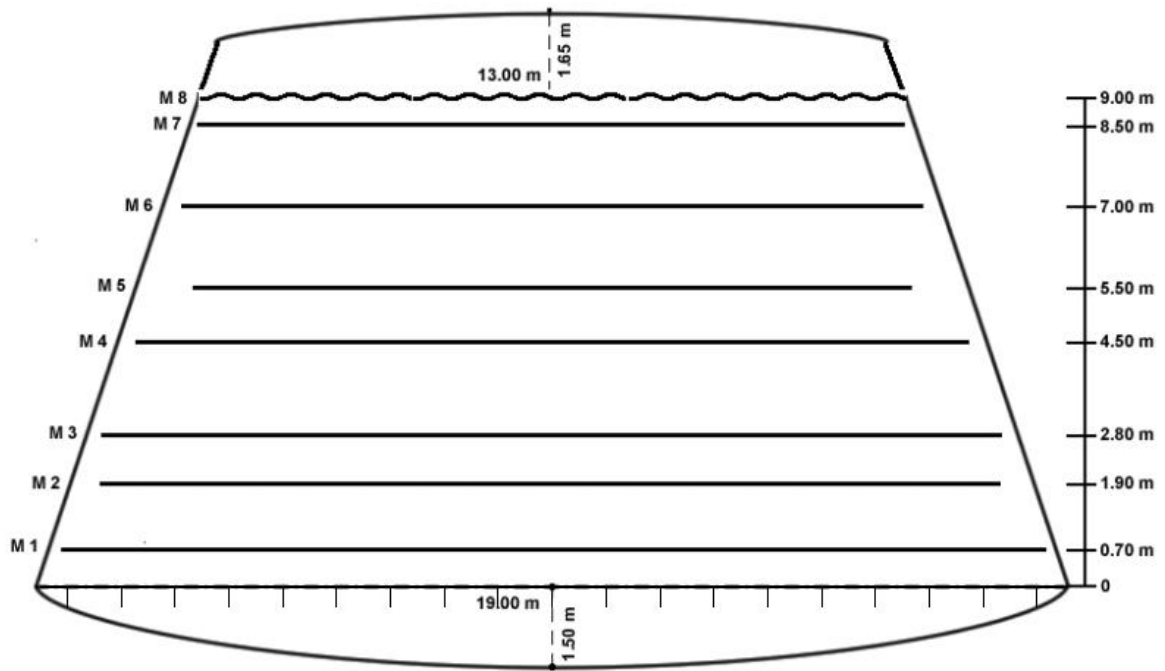

distance entre perches M1 1,20m M2 0,90m M3 1,70m M4 1m M5 1,50m M6 1,5m M7 0,60 M8(perche avec fond de scène).

passerelle de face a 6.50 m du nez de scène et a 8.50 m de hauteur, largeur 20 m